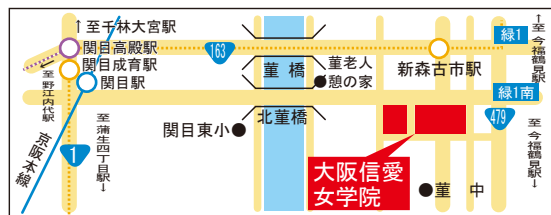

おーい集まれ! いっしょに歌おう!

第5回 城東区 第9演奏会 Beethoven's 9th

ぷちっとJo-9♪ 大募集!

小中学生の混声合唱団参加者を募集いたします。
オーケストラをバックに「歓喜の歌」を歌いませんか?
練習日時/2012年1月14日(土)16:00~17:00・1月28日(土)16:00~17:00
練習場所/城東会館
お申込みは城東区民ホールまで。1月13日(金)に締切らせていただきます。

2012 2.12 [日]

13:00開場
14:00開演

大阪信愛女学院講堂

地下鉄今里筋線「新森古市」駅より南へ徒歩5分。
京阪「関目」駅より東へ徒歩15分

[第1部]ぷちっとJo-9♪による「歓喜の歌」 [第2部]ベートーヴェン:交響曲第9番二短調op. 125「合唱付き」

指揮 木村 俊明
独唱 ソプラノ 尾崎 比佐子
アルト 田中 友輝子
テノール 松本 薫平
バリトン 田中 勉
管弦楽 近畿フィルハーモニー管弦楽団
合唱 城東区第九演奏会特別合唱団