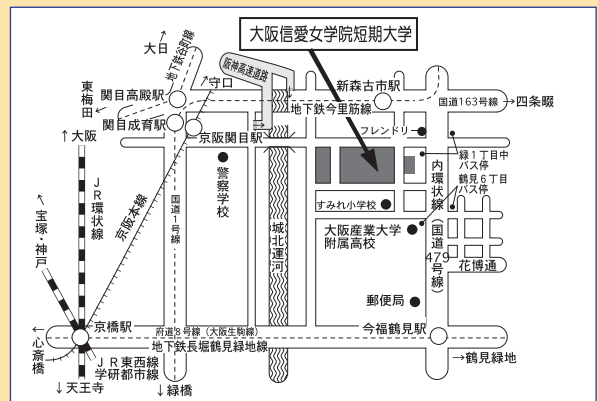

■お問い合わせ
大阪信愛女学院短期大学 06-6939-4391 (代)
〒536-8585 大阪市城東区古市2-7-30
<http://www.osaka-shinai.jp/>

- ★京阪「関目」から徒歩15分
- ★地下鉄今里筋線「新森古市」①出口から徒歩5分
- ★地下鉄長堀鶴見緑地線「今福鶴見」①出口から徒歩15分
- ★大阪市営バス「緑1丁目中」から徒歩2分
  近鉄「布施」86号乗車／阪急京都線「上新庄」から86号乗車
  JR・京阪「京橋」から68号乗車